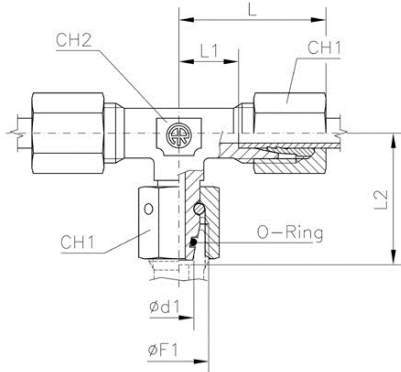

TEE Tubo-Tubo Hembra Central

CODIGO	DESCRIPCION	Serie Series	Ø Tubo Tube O.D. d ₁	PN	L	L1	L2	Ø F1	CH1	CH2	O-Ring *
LARTLA06K	TLA 06L	L	6	315	27	12	26	12x1,5	14	12	4x1,5
LARTLA07K	TLA 06S	S	6	630	31	16	27	14x1,5	17	12	4x1,5
LARTLA08K	TLA 08L	L	8	315	29	14	27,5	14x1,5	17	12	6x1,5
LARTLA09K	TLA 08S	S	8	630	32	17	27,5	16x1,5	19	14	6x1,5
LARTLA10K	TLA 10L	L	10	315	30	15	29	16x1,5	19	14	7,5x1,5
LARTLA11K	TLA 10S	S	10	630	34	17,5	30	18x1,5	22	17	7,5x1,5
LARTLA12K	TLA 12L	L	12	315	32	17	29,5	18x1,5	22	17	9x1,5
LARTLA13K	TLA 12S	S	12	630	38	21,5	31	20x1,5	24	17	9x1,5
LARTLA14K	TLA 14S	S	14	630	40	22	35	22x1,5	27	19	10x2
LARTLA15K	TLA 15L	L	15	315	36	21	32,5	22x1,5	27	19	12x2
LARTLA16K	TLA 16S	S	16	400	43	24,5	36,5	24x1,5	30	24	12x2
LARTLA18K	TLA 18L	L	18	315	40	23,5	35,5	26x1,5	32	24	15x2
LARTLA20K	TLA 20S	S	20	400	48	26,5	44,5	30x2	36	27	16,3x2,4
LARTLA22K	TLA 22L	L	22	160	44	27,5	38,5	30x2	36	27	20x2
LARTLA25K	TLA 25S	S	25	400	54	30	50	36x2	46	36	20,3x2,4
LARTLA28K	TLA 28L	L	28	160	47	30,5	41,5	36x2	41	36	26x2
LARTLA30K	TLA 30S	S	30	400	62	35,5	55	42x2	50	41	25,3x2,4
LARTLA35K	TLA 35L	L	35	160	56	34,5	51	45x2	50	41	32x2,5
LARTLA38K	TLA 38S	S	38	315	72	41	63	52x2	60	50	33,3x2,4
LARTLA42K	TLA 42L	L	42	160	63	40	56	52x2	60	50	38x2,5