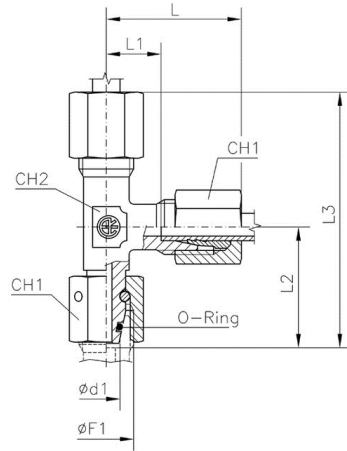

TEE Tubo-Tubo Hembra Lateral

CODIGO	DESCRIPCION	Serie Series	Ø Tubo Tube O.D. d ₁	PN	L	L1	L2	L3	Ø F1	CH1	CH2	O-Ring * (Shore A ca. 90)
LARTVL06K	TVLA 06 L	L	6	315	27	12	26	53	12x1,5	14	12	4x1,5
LARTVL07K	TVLA 06 S	S	6	630	31	16	27	58	14x1,5	17	12	4x1,5
LARTVL08K	TVLA 08 L	L	8	315	29	14	27,5	56	14x1,5	17	12	6x1,5
LARTVL09K	TVLA 08 S	S	8	630	32	17	27,5	59	16x1,5	19	14	6x1,5
LARTVL10K	TVLA 10 L	L	10	315	30	15	29	59	16x1,5	19	14	7,5x1,5
LARTVL11K	TVLA 10 S	S	10	630	34	17,5	30	64	18x1,5	22	17	7,5x1,5
LARTVL12K	TVLA 12 L	L	12	315	32	17	29,5	61	18x1,5	22	17	9x1,5
LARTVL13K	TVLA 12 S	S	12	630	38	21,5	31	69	20x1,5	24	17	9x1,5
LARTVL14K	TVLA 14 S	S	14	630	40	22	35	75	22x1,5	27	19	10x2

TEE Tubo-Tubo Hembra Lateral

CODIGO	DESCRIPCION	Serie Series	Ø Tubo Tube O.D. d ₁	PN	L	L1	L2	L3	Ø F1	CH1	CH2	O-Ring * (Shore A ca. 90)
LARTVL15K	TVLA 15 L	L	15	315	36	21	32,5	69	22x1,5	27	19	12x2
LARTVL16K	TVLA 16 S	S	16	400	43	24,5	36,5	79	24x1,5	30	24	12x2
LARTVL18K	TVLA 18 L	L	18	315	40	23,5	35,5	75	26x1,5	32	24	15x2
LARTVL20K	TVLA 20 S	S	20	400	48	26,5	44,5	93	30x2	36	27	16,3x2,4
LARTVL22K	TVLA 22 L	L	22	160	44	27,5	38,5	82	30x2	36	27	20x2
LARTVL25K	TVLA 25 S	S	25	400	54	30	50	104	36x2	46	36	20,3x2,4
LARTVL28K	TVLA 28 L	L	28	160	47	30,5	41,5	89	36x2	41	36	26x2
LARTVL30K	TVLA 30 S	S	30	400	62	35,5	55	117	42x2	50	41	25,3x2,4
LARTVL35K	TVLA 35 L	L	35	160	56	34,5	51	107	45x2	50	41	32x2,5

TEE Tubo-Tubo Hembra Lateral

CODIGO	DESCRIPCION	Serie Series	Ø Tubo Tube O.D. d ₁	PN	L	L1	L2	L3	Ø F1	CH1	CH2	O-Ring * (Shore A ca. 90)
LARTVL38K	TVLA 38 S	S	38	315	72	41	63	135	52x2	60	50	33,3x2,4
LARTVL42K	TVLA 42 L	L	42	160	63	40	56	119	52x2	60	50	38x2,5