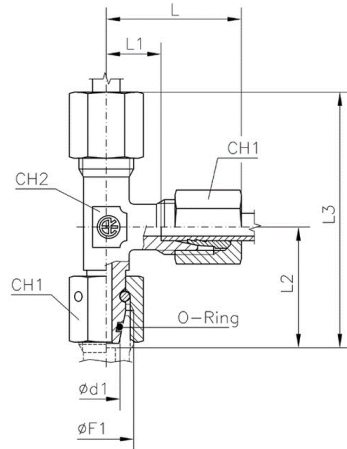

TEE Tubo-Tubo Hembra Lateral

CODIGO	DESCRIPCION	Serie Series	Ø Tubo Tube O.D. d ₁	PN	L	L1	L2	L3	Ø F1	CH1	CH2	O-Ring * (Shore A ca. 90)
LARTVL06K	TVLA 06 L	L	6	315	27	12	26	53	12x1,5	14	12	4x1,5
LARTVL07K	TVLA 06 S	S	6	630	31	16	27	58	14x1,5	17	12	4x1,5
LARTVL08K	TVLA 08 L	L	8	315	29	14	27,5	56	14x1,5	17	12	6x1,5
LARTVL09K	TVLA 08 S	S	8	630	32	17	27,5	59	16x1,5	19	14	6x1,5
LARTVL10K	TVLA 10 L	L	10	315	30	15	29	59	16x1,5	19	14	7,5x1,5
LARTVL11K	TVLA 10 S	S	10	630	34	17,5	30	64	18x1,5	22	17	7,5x1,5
LARTVL12K	TVLA 12 L	L	12	315	32	17	29,5	61	18x1,5	22	17	9x1,5
LARTVL13K	TVLA 12 S	S	12	630	38	21,5	31	69	20x1,5	24	17	9x1,5
LARTVL14K	TVLA 14 S	S	14	630	40	22	35	75	22x1,5	27	19	10x2

TEE Tubo-Tubo Hembra Lateral

CODIGO	DESCRIPCION	Serie Series	Ø Tubo Tube O.D. d ₁	PN	L	L1	L2	L3	Ø F1	CH1	CH2	O-Ring * (Shore A ca. 90)
LARTVL15K	TVLA 15 L	L	15	315	36	21	32,5	69	22x1,5	27	19	12x2
LARTVL16K	TVLA 16 S	S	16	400	43	24,5	36,5	79	24x1,5	30	24	12x2
LARTVL18K	TVLA 18 L	L	18	315	40	23,5	35,5	75	26x1,5	32	24	15x2
LARTVL20K	TVLA 20 S	S	20	400	48	26,5	44,5	93	30x2	36	27	16,3x2,4
LARTVL22K	TVLA 22 L	L	22	160	44	27,5	38,5	82	30x2	36	27	20x2
LARTVL25K	TVLA 25 S	S	25	400	54	30	50	104	36x2	46	36	20,3x2,4
LARTVL28K	TVLA 28 L	L	28	160	47	30,5	41,5	89	36x2	41	36	26x2
LARTVL30K	TVLA 30 S	S	30	400	62	35,5	55	117	42x2	50	41	25,3x2,4
LARTVL35K	TVLA 35 L	L	35	160	56	34,5	51	107	45x2	50	41	32x2,5

TEE Tubo-Tubo Hembra Lateral

CODIGO	DESCRIPCION	Serie Series	Ø Tubo Tube O.D. d ₁	PN	L	L1	L2	L3	Ø F1	CH1	CH2	O-Ring * (Shore A ca. 90)
LARTVL38K	TVLA 38 S	S	38	315	72	41	63	135	52x2	60	50	33,3x2,4
LARTVL42K	TVLA 42 L	L	42	160	63	40	56	119	52x2	60	50	38x2,5