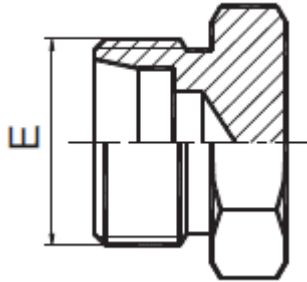

## Tapón Tuerca S-L

CODIGO	DESCRIPCION	E	TUBO OD
LARTAP06L	Tapon para Tuerca 06L	M12X1.5	6
LARTAP06S	Tapon para Tuerca 06S	M14X1.5	6
LARTAP08L	Tapon para Tuerca 08L	M14X1.5	8
LARTAP08S	Tapon para Tuerca 08S	M16X1.5	8
LARTAP10L	Tapon para Tuerca 10L	M16X1.5	10
LARTAP10S	Tapon para Tuerca 10S	M18X1.5	10
LARTAP12L	Tapon para Tuerca 12L	M18X1.5	12
LARTAP12S	Tapon para Tuerca 12S	M20X1.5	12
LARTAP14S	Tapon para Tuerca 14S	M22X1.5	14
LARTAP15L	Tapon para Tuerca 15L	M22X1.5	15
LARTAP16S	Tapon para Tuerca 16S	M24X1.5	16
LARTAP18L	Tapon para Tuerca 18L	M26X1.5	18
LARTAP20S	Tapon para Tuerca 20S	M30X2	20
LARTAP22L	Tapon para Tuerca 22L	M30X2	22
LARTAP25S	Tapon para Tuerca 25S	M36X2	25
LARTAP28L	Tapon para Tuerca 28L	M36X2	28
LARTAP30S	Tapon para Tuerca 30S	M45X2	30
LARTAP35L	Tapon para Tuerca 35L	M45X2	35
LARTAP38S	Tapon para Tuerca 38S	M52X2	38
LARTAP42L	Tapon para Tuerca 42L	M52X2	42