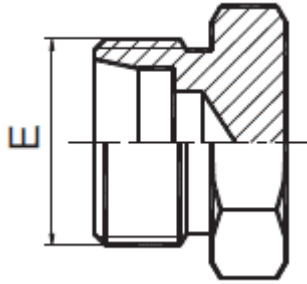

Tapón Tuerca S-L

CODIGO	DESCRIPCION	E	TUBO OD
LARTAP06L	Tapon para Tuerca 06L	M12X1.5	6
LARTAP06S	Tapon para Tuerca 06S	M14X1.5	6
LARTAP08L	Tapon para Tuerca 08L	M14X1.5	8
LARTAP08S	Tapon para Tuerca 08S	M16X1.5	8
LARTAP10L	Tapon para Tuerca 10L	M16X1.5	10
LARTAP10S	Tapon para Tuerca 10S	M18X1.5	10
LARTAP12L	Tapon para Tuerca 12L	M18X1.5	12
LARTAP12S	Tapon para Tuerca 12S	M20X1.5	12
LARTAP14S	Tapon para Tuerca 14S	M22X1.5	14
LARTAP15L	Tapon para Tuerca 15L	M22X1.5	15
LARTAP16S	Tapon para Tuerca 16S	M24X1.5	16
LARTAP18L	Tapon para Tuerca 18L	M26X1.5	18
LARTAP20S	Tapon para Tuerca 20S	M30X2	20
LARTAP22L	Tapon para Tuerca 22L	M30X2	22
LARTAP25S	Tapon para Tuerca 25S	M36X2	25
LARTAP28L	Tapon para Tuerca 28L	M36X2	28
LARTAP30S	Tapon para Tuerca 30S	M45X2	30
LARTAP35L	Tapon para Tuerca 35L	M45X2	35
LARTAP38S	Tapon para Tuerca 38S	M52X2	38
LARTAP42L	Tapon para Tuerca 42L	M52X2	42