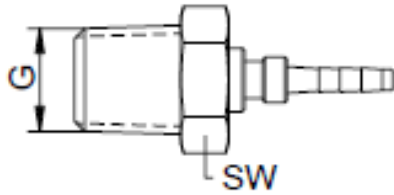

Terminal Testeo Presión Macho NPT DN4

CODIGO	DESCRIPCION	G	SW/oD	DN	BAR
SPRC414	Terminal Macho 1/8"NPT DN4	1/8" NPT	12	4	
SPRC416	Terminal Macho 1/4"NPT DN4	1/4" NPT	17	4	

La información recogida en esta ficha (Catálogo) es de carácter orientativo y puede ser modificada o no sin previo aviso. UTECSA no se hace responsable de una correcta utilización del producto, salvo las referentes a defectos de fabricación.