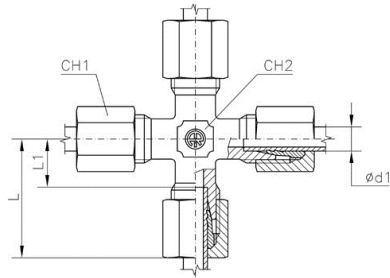

## Unión Tubo Cuádruple

CODIGO	DESCRIPCION	Serie Series	Ø Tubo Tube O.D. d 1	PN	L	L1	L2	CH1	CH2
LARCIA05K	CRUZ 8LL	LL	8	100	23	11,5	17	14	12
LARCIA06K	CRUZ 06L	L	6	315	27	12	19	14	12
LARCIA08K	CRUZ 8L	L	8	315	29	14	21	17	12
LARCIA09K	CRUZ 08S	S	8	630	32	17	24	19	14
LARCIA10K	CRUZ 10L	L	10	315	30	15	22	19	14
LARCIA12K	CRUZ 12L	L	12	315	32	17	24	22	17
LARCIA13K	CRUZ 12S	S	12	630	38	21,5	29	24	17
LARCIA14K	CRUZ 14S	S	14	630	40	22	30	27	19
LARCIA15K	CRUZ 15L	L	15	315	36	21	28	27	19
LARCIA16K	CRUZ 16S	S	16	400	43	24,5	33	30	24
LARCIA18K	CRUZ 18L	L	18	315	40	23,5	31	32	24
LARCIA20K	CRUZ 20S	S	20	400	48	26,5	37	36	27
LARCIA22K	CRUZ 22L	L	22	160	44	27,5	35	36	27
LARCIA25K	CRUZ 25S	S	25	400	54	30	42	46	36
LARCIA28K	CRUZ 28L	L	28	160	47	30,5	38	41	36
LARCIA30K	CRUZ 30S	S	30	400	62	35,5	49	50	41
LARCIA38K	CRUZ 38S	S	38	315	72	41	57	60	50
LARCIA42K	CRUZ 42L	L	42	160	63	40	51	60	50