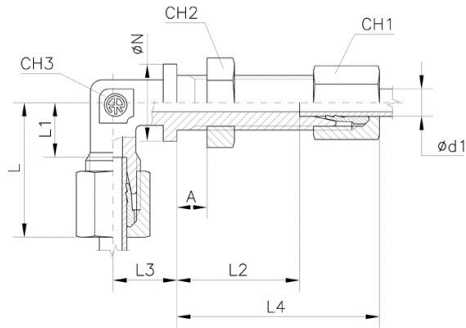

## Unión Tubo Pasamuro Roscado 90°

CODIGO	DESCRIPCION	Serie Series	Ø Tubo Tube O.D. d1	PN	L	L1	L2	L3	L4	Ø N	CH1	CH2	CH3
LARJCA06K	Pasamuro Roscado 90° 6L	L	6	315	27	12	27	14	42	17	14	17	12
LARJCA07K	Pasamuro Roscado 90° 6S	S	6	630	31	16	29	17	44	19	17	19	12
LARJCA08K	Pasamuro Roscado 90° 8L	L	8	315	29	14	27	17	42	19	17	19	12
LARJCA09K	Pasamuro Roscado 90° 8S	S	8	630	32	17	29	18	44	22	19	22	14
LARJCA10K	Pasamuro Roscado 90° 10L	L	10	315	30	15	28	18	43	22	19	22	14
LARJCA11K	Pasamuro Roscado 90° 10S	S	10	630	34	17,5	29,5	20	46	24	22	24	17
LARJCA12K	Pasamuro Roscado 90° 12L	L	12	315	32	17	29	20	44	24	22	24	17
LARJCA13K	Pasamuro Roscado 90° 12S	S	12	630	38	21,5	30,5	21	47	27	24	27	17
LARJCA14K	Pasamuro Roscado 90° 14S	S	14	630	40	22	32	23	50	27	27	30	19
LARJCA15K	Pasamuro Roscado 90° 15L	L	15	315	36	21	31	23	46	27	27	30	19
LARJCA16K	Pasamuro Roscado 90° 16S	S	16	400	43	24,5	31,5	24	50	30	30	32	24
LARJCA18K	Pasamuro Roscado 90° 18L	L	18	315	40	23,5	32,5	24	49	32	32	36	24
LARJCA20K	Pasamuro Roscado 90° 20S	S	20	400	48	26,5	33,5	30	55	36	36	41	27
LARJCA22K	Pasamuro Roscado 90° 22L	L	22	160	44	27,5	34,5	30	51	36	36	41	27
LARJCA25K	Pasamuro Roscado 90° 25S	S	25	400	54	30	35	34	59	42	46	46	36
LARJCA28K	Pasamuro Roscado 90° 28L	L	28	160	47	30,5	35,5	34	52	42	41	46	36
LARJCA30K	Pasamuro Roscado 90° 30S	S	30	400	62	35,5	37,5	39	64	50	50	50	41
LARJCA35K	Pasamuro Roscado 90° 35L	L	35	160	56	34,5	36,5	39	58	50	50	55	41
LARJCA38K	Pasamuro Roscado 90° 38S	S	38	315	72	41	37	43	68	60	60	65	50
LARJCA42K	Pasamuro Roscado 90° 42L	L	42	160	63	40	36	43	59	60	60	65	50