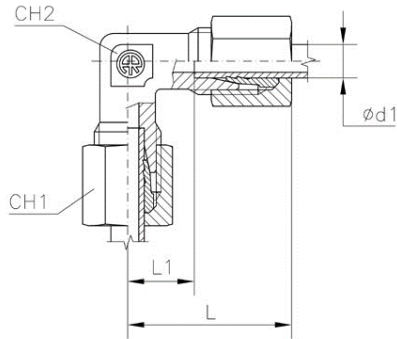

Unión Tubo-Tubo 90°

CODIGO	DESCRIPCION	Serie Series	Ø Tubo Tube O.D. d1	PN	L	L1	CH1	CH2
LARJIA03K	JIA 4 LL	LL	4	100	21	11	10	9
LARJIA04K	JIA 6 LL	LL	6	100	21	9,5	12	9
LARJIA05K	JIA 8 LL	LL	8	100	23	11,5	14	12
LARJIA06K	JIA 06 L	L	6	315	27	12	14	12
LARJIA07K	JIA 06 S	S	6	630	31	16	17	12
LARJIA08K	JIA 08 L	L	8	315	29	14	17	12
LARJIA09K	JIA 08 S	S	8	630	32	17	19	14
LARJIA10K	JIA 10 L	L	10	315	30	15	19	14
LARJIA11K	JIA 10 S	S	10	630	34	17,5	22	17
LARJIA12K	JIA 12 L	L	12	315	32	17	22	17
LARJIA13K	JIA 12 S	S	12	630	38	21,5	24	17
LARJIA14K	JIA 14 S	S	14	630	40	22	27	19
LARJIA15K	JIA 15 L	L	15	315	36	21	27	19
LARJIA16K	JIA 16 S	S	16	400	43	24,5	30	24
LARJIA18K	JIA 18 L	L	18	315	40	23,5	32	24
LARJIA20K	JIA 20 S	S	20	400	48	26,5	36	27
LARJIA22K	JIA 22 L	L	22	160	44	27,5	36	27
LARJIA25K	JIA 25 S	S	25	400	54	30	46	36
LARJIA28K	JIA 28 L	L	28	160	47	30,5	41	36
LARJIA30K	JIA 30 S	S	30	400	62	35,5	50	41
LARJIA35K	JIA 35 L	L	35	160	56	34,5	50	41
LARJIA38K	JIA 38 S	S	38	315	72	41	60	50
LARJIA42K	JIA 42 L	L	42	160	63	40	60	50