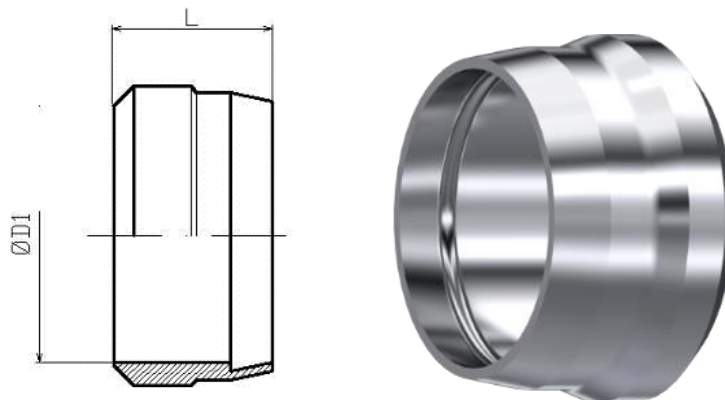

Virola Inox 316

CODIGO	DESCRIPCION	ØD1	SERIE	WORKING PRESSUERE (BAR)	L
DITVIR06	Virola 06L/S INOX.	6	L/S	630	9
DITVIR08	Virola 08L/S INOX.	8	L/S	630	9
DITVIR10	Virola 10L/S INOX.	10	L/S	630	10
DITVIR12	Virola 12L/S INOX.	12	L/S	630	10
DITVIR15	Virola 15L INOX.	15	L	315	10
DITVIR16	Virola 16S INOX.	16	S	400	10,5
DITVIR18	Virola 18L INOX.	18	L	315	10
DITVIR20	Virola 20S INOX.	20	S	400	12,5
DITVIR22	Virola 22L INOX.	22	L	160	10,5
DITVIR25	Virola 25S INOX.	25	S	400	12,5
DITVIR28	Virola 28L INOX.	28	L	160	10,5
DITVIR30	Virola 30S INOX.	30	S	400	13
DITVIR35	Virola 35L INOX.	35	L	160	13
DITVIR38	Virola 38S INOX.	38	S	315	13,5
DITVIR42	Virola 42L INOX.	42	L	160	13,5