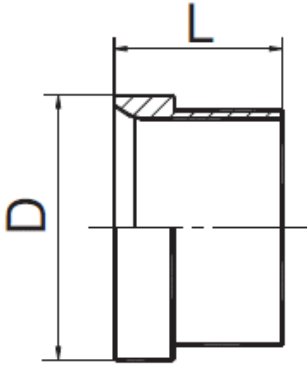

Virola JIC Tubo Métrico (NB-500)

CODIGO	DESCRIPCION	T	D	L
ADPNB50006N	Virola Jic 04 T06	7/16"X20	9,7	10,4
ADPNB50008N	Virola Jic 05 T08	1/2"X20	11,3	11,2
ADPNB50010N	Virola Jic 06 T10	9/16"X18	12,7	12,7
ADPNB50012N	Virola Jic 08 T12	3/4"X16	17,3	14,2
ADPNB50016N	Virola Jic 10 T16	7/8"X14	20,2	16,8
ADPNB50020N	Virola Jic 14 T20	1.3/16"X12	27,8	19,3
ADPNB50025N	Virola Jic 16 T25	1.5/16"X12	31	19,8
ADPNB50030N	Virola Jic 20 T30	1.5/8"X12	38,9	23,1
ADPNB50038N	Virola Jic 24 T38	1.7/8"X12	45,3	28,4