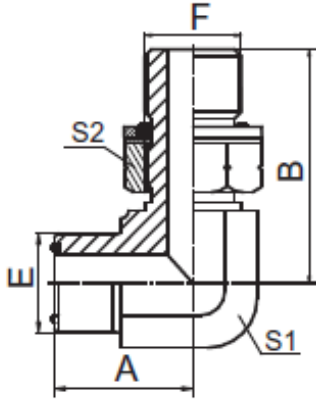

Adaptador Macho FOR-Macho BSP 90° Orientable (1FG9-OG)

CODIGO	DESCRIPCION	E	F	O-RING E	O-RING F	A	B	S1	S2
ADP1FG90402OG	Adaptador 90°Orient.04MFOR-02MBSP	9/16"X18	G1/8"X28	O011	O011	23	29	14	14
ADP1FG90404OG	Adaptador 90°Orient.04MFOR-04MBSP	9/16"X18	G1/4"X19	O011	O111	23	31,3	14	19
ADP1FG90406OG	Adaptador 90°Orient.04MFOR-06MBSP	9/16"X18	G3/8"X19	O011	O113	24	35,8	16	22
ADP1FG90604OG	Adaptador 90°Orient.06MFOR-04MBSP	11/16"X16	G1/4"X19	O012	O111	27	33,5	19	19
ADP1FG90606OG	Adaptador 90°Orient.06MFOR-06MBSP	11/16"X16	G3/8"X19	O012	O113	27	36,8	19	22
ADP1FG90608OG	Adaptador 90°Orient.06MFOR-08MBSP	11/16"X16	G1/2"X14	O012	O115	29	43,2	22	27
ADP1FG90806OG	Adaptador 90°Orient.08MFOR-06MBSP	13/16"X16	G3/8"X19	O014	O113	31	39,5	22	22
ADP1FG90808OG	Adaptador 90°Orient.08MFOR-08MBSP	13/16"X16	G1/2"X14	O014	O115	31	43,2	22	27
ADP1FG91008OG	Adaptador 90°Orient.10MFOR-08MBSP	1"X14	G1/2"X14	O016	O115	36,5	46,5	27	27
ADP1FG91012OG	Adaptador 90°Orient.10MFOR-12MBSP	1"X14	G3/4"X14	O016	O119	36,5	49,3	27	32
ADP1FG91208OG	Adaptador 90°Orient.12MFOR-08MBSP	1.3/16"X12	G1/2"X14	O018	O115	40,3	47,5	30	27
ADP1FG91212OG	Adaptador 90°Orient.12MFOR-12MBSP	1.3/16"X12	G3/4"X14	O018	O119	40,3	52	30	32
ADP1FG91216OG	Adaptador 90°Orient.12MFOR-16MBSP	1.3/16"X12	G1"X11	O018	O217	42,5	53	33	41
ADP1FG91612OG	Adaptador 90°Orient.16MFOR-12MBSP	1.7/16"X12	G3/4"X14	O021	O119	44,5	56	36	32
ADP1FG91616OG	Adaptador 90°Orient.16MFOR-16MBSP	1.7/16"X12	G1"X11	O021	O217	44,5	56	36	41
ADP1FG92016OG	Adaptador 90°Orient.20MFOR-16MBSP	1.11/16"X12	G1"X11	O025	O217	47,5	60	41	41
ADP1FG92020OG	Adaptador 90°Orient.20MFOR-20MBSP	1.11/16"X12	G1.1/4"X11	O025	O222	47,5	60	41	50
ADP1FG92424OG	Adaptador 90°Orient.24MFOR-24MBSP	2"X12	G1.1/2"X11	O029	O224	51,5	65,5	50	55