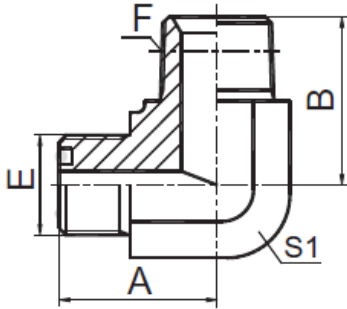

Adaptador Macho FOR-Macho NPT 90° (1FN9)

CODIGO	DESCRIPCION	E	F	O-RING	A	B	S1
ADP1FN90402	Adaptador Codo 90° 04MFOR-02MP	9/16X18	Z1/8"X27	O011	23	24	14
ADP1FN90404	Adaptador Codo 90° 04MFOR-04MP	9/16X18	Z1/4"X18	O011	23	25,5	14
ADP1FN90604	Adaptador Codo 90° 06MFOR-04MP	11/16"X16	Z1/4"X18	O012	27	28,5	19
ADP1FN90606	Adaptador Codo 90° 06MFOR-06MP	11/16"X16	Z3/8"X18	O012	27,5	31	19
ADP1FN90608	Adaptador Codo 90° 06MFOR-08MP	11/16"X16	Z1/2"X14	O012	29	36,7	22
ADP1FN90806	Adaptador Codo 90° 08MFOR-06MP	13/16"X16	Z3/8"X18	O014	31	33,5	22
ADP1FN90808	Adaptador Codo 90° 08MFOR-08MP	13/16"X16	Z1/2"X14	O014	31	37,3	22
ADP1FN90812	Adaptador Codo 90° 08MFOR-12MP	13/16"X16	Z3/4"X14	O014	34,5	44	27
ADP1FN91008	Adaptador Codo 90° 10MFOR-08MP	1"X14	Z1/2"X14	O016	36,5	40	27
ADP1FN91012	Adaptador Codo 90° 10MFOR-12MP	1"X14	Z3/4"X14	O016	36,5	44	27
ADP1FN91208	Adaptador Codo 90° 12MFOR-08MP	1.3/16"X12	Z1/2"X14	O018	40,3	41,5	30
ADP1FN91212	Adaptador Codo 90° 12MFOR-12MP	1.3/16"X12	Z3/4"X14	O018	41	45,5	30
ADP1FN91216	Adaptador Codo 90° 12MFOR-16MP	1.3/16"X12	Z1"X11.5	O018	43	50	33
ADP1FN91612	Adaptador Codo 90° 16MFOR-12MP	1.7/16"X12	Z3/4"X14	O021	44,5	49	36
ADP1FN91616	Adaptador Codo 90° 16MFOR-16MP	1.7/16"X12	Z1"X11.5	O021	44,5	51,5	36
ADP1FN92016	Adaptador Codo 90° 20MFOR-16MP	1.11/16"X12	Z1"X11.5	O025	47,5	54,5	41