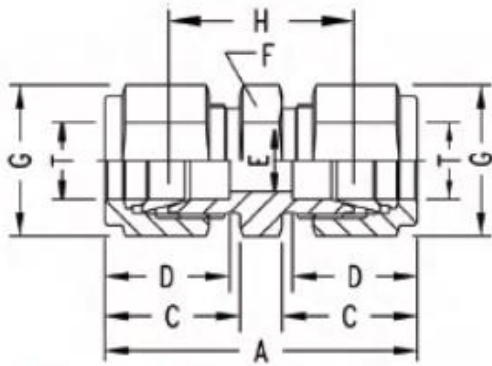

UNION TUBO-TUBO (UDI) INSTRUMENTACIÓN INOX SS 316

CODIGO	DESCRIPCION	T Tube OD	A	C	D	E min.	F A/F	G A/F	H
QYCUDI0404	UDI 1/4" INOX.	1/4	1,61	0,7	0,6	0,19	0,56	0,56	1,03
QYCUDI0606	UDI 3/8" INOX.	3/8	1,77	0,76	0,66	0,28	0,63	0,67	1,19
QYCUDI0808	UDI 1/2" INOX.	1/2	2,02	0,86	0,9	0,41	0,81	0,87	1,22