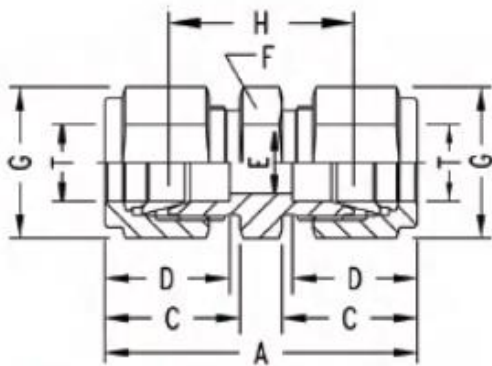

UNION TUBO-TUBO (UDI) INSTRUMENTACIÓN INOX SS 316

CODIGO	DESCRIPCION	T Tube OD	A	C	D	E min.	F A/F	G A/F	H
QYCUDI0404	UDI 1/4" INOX.	1/4	1,61	0,7	0,6	0,19	0,56	0,56	1,03
QYCUDI0606	UDI 3/8" INOX.	3/8	1,77	0,76	0,66	0,28	0,63	0,67	1,19
QYCUDI0808	UDI 1/2" INOX.	1/2	2,02	0,86	0,9	0,41	0,81	0,87	1,22