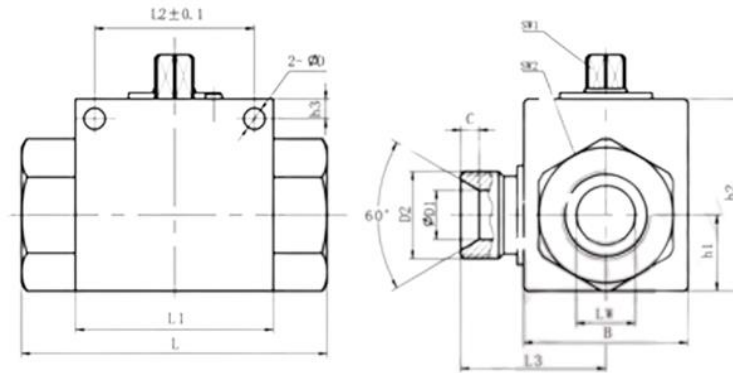

Válvula Bola 3 Vias NPT

CODIGO	DESCRIPCION	TYPE	BAR	DN (mm)	LW	I	L	L1	B	H	h1	h2	SW1	SW2
WANVBB324L	Valvula Bola en L,3 Vias 1 1/2" BSP 315 Bar VH3V	BSP 1 1/2"	315	40	38	24	130	91	85	112	43	95	14	70
WANVBN324L	Valvula Bola en L,3 Vias 1 1/2" NPT 315 Bar VH3V	NPT 1 1/2"	315	40	38	24	130	91	85	112	43	95	14	70