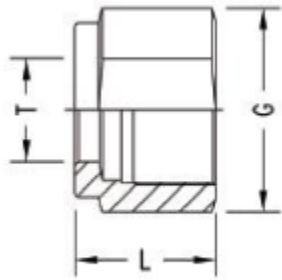

TUERCA INSTRUMENTACIÓN INOX SS 316

CODIGO	DESCRIPCION	T Tube OD	L	G A/F
QYCTUE04	TUERCA INOX TUBO 1/4"	1/4	0,5	0,56
QYCTUE06	TUERCA INOX TUBO 3/8"	3/8	0,59	0,67
QYCTUE08	TUERCA INOX TUBO 1/2"	1/2	0,69	0,87