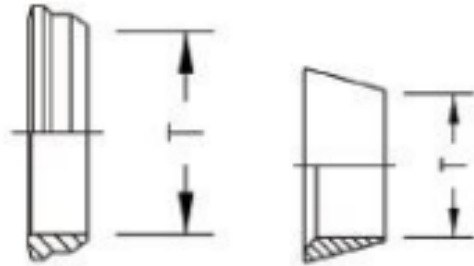

VIROLA INSTRUMENTACIÓN INOX SS 316

CODIGO	DESCRIPCION	T Tube OD
QYCVIR04	DOBLE VIROLA INOX TUBO 1/4"	1/4
QYCVIR06	DOBLE VIROLA INOX TUBO 3/8"	3/8
QYCVIR08	DOBLE VIROLA INOX TUBO 1/2"	1/2

La información recogida en esta ficha (Catálogo) es de carácter orientativo y puede ser modificada o no sin previo aviso. UTECSA no se hace responsable de una correcta utilización del producto, salvo las referentes a defectos de fabricación.